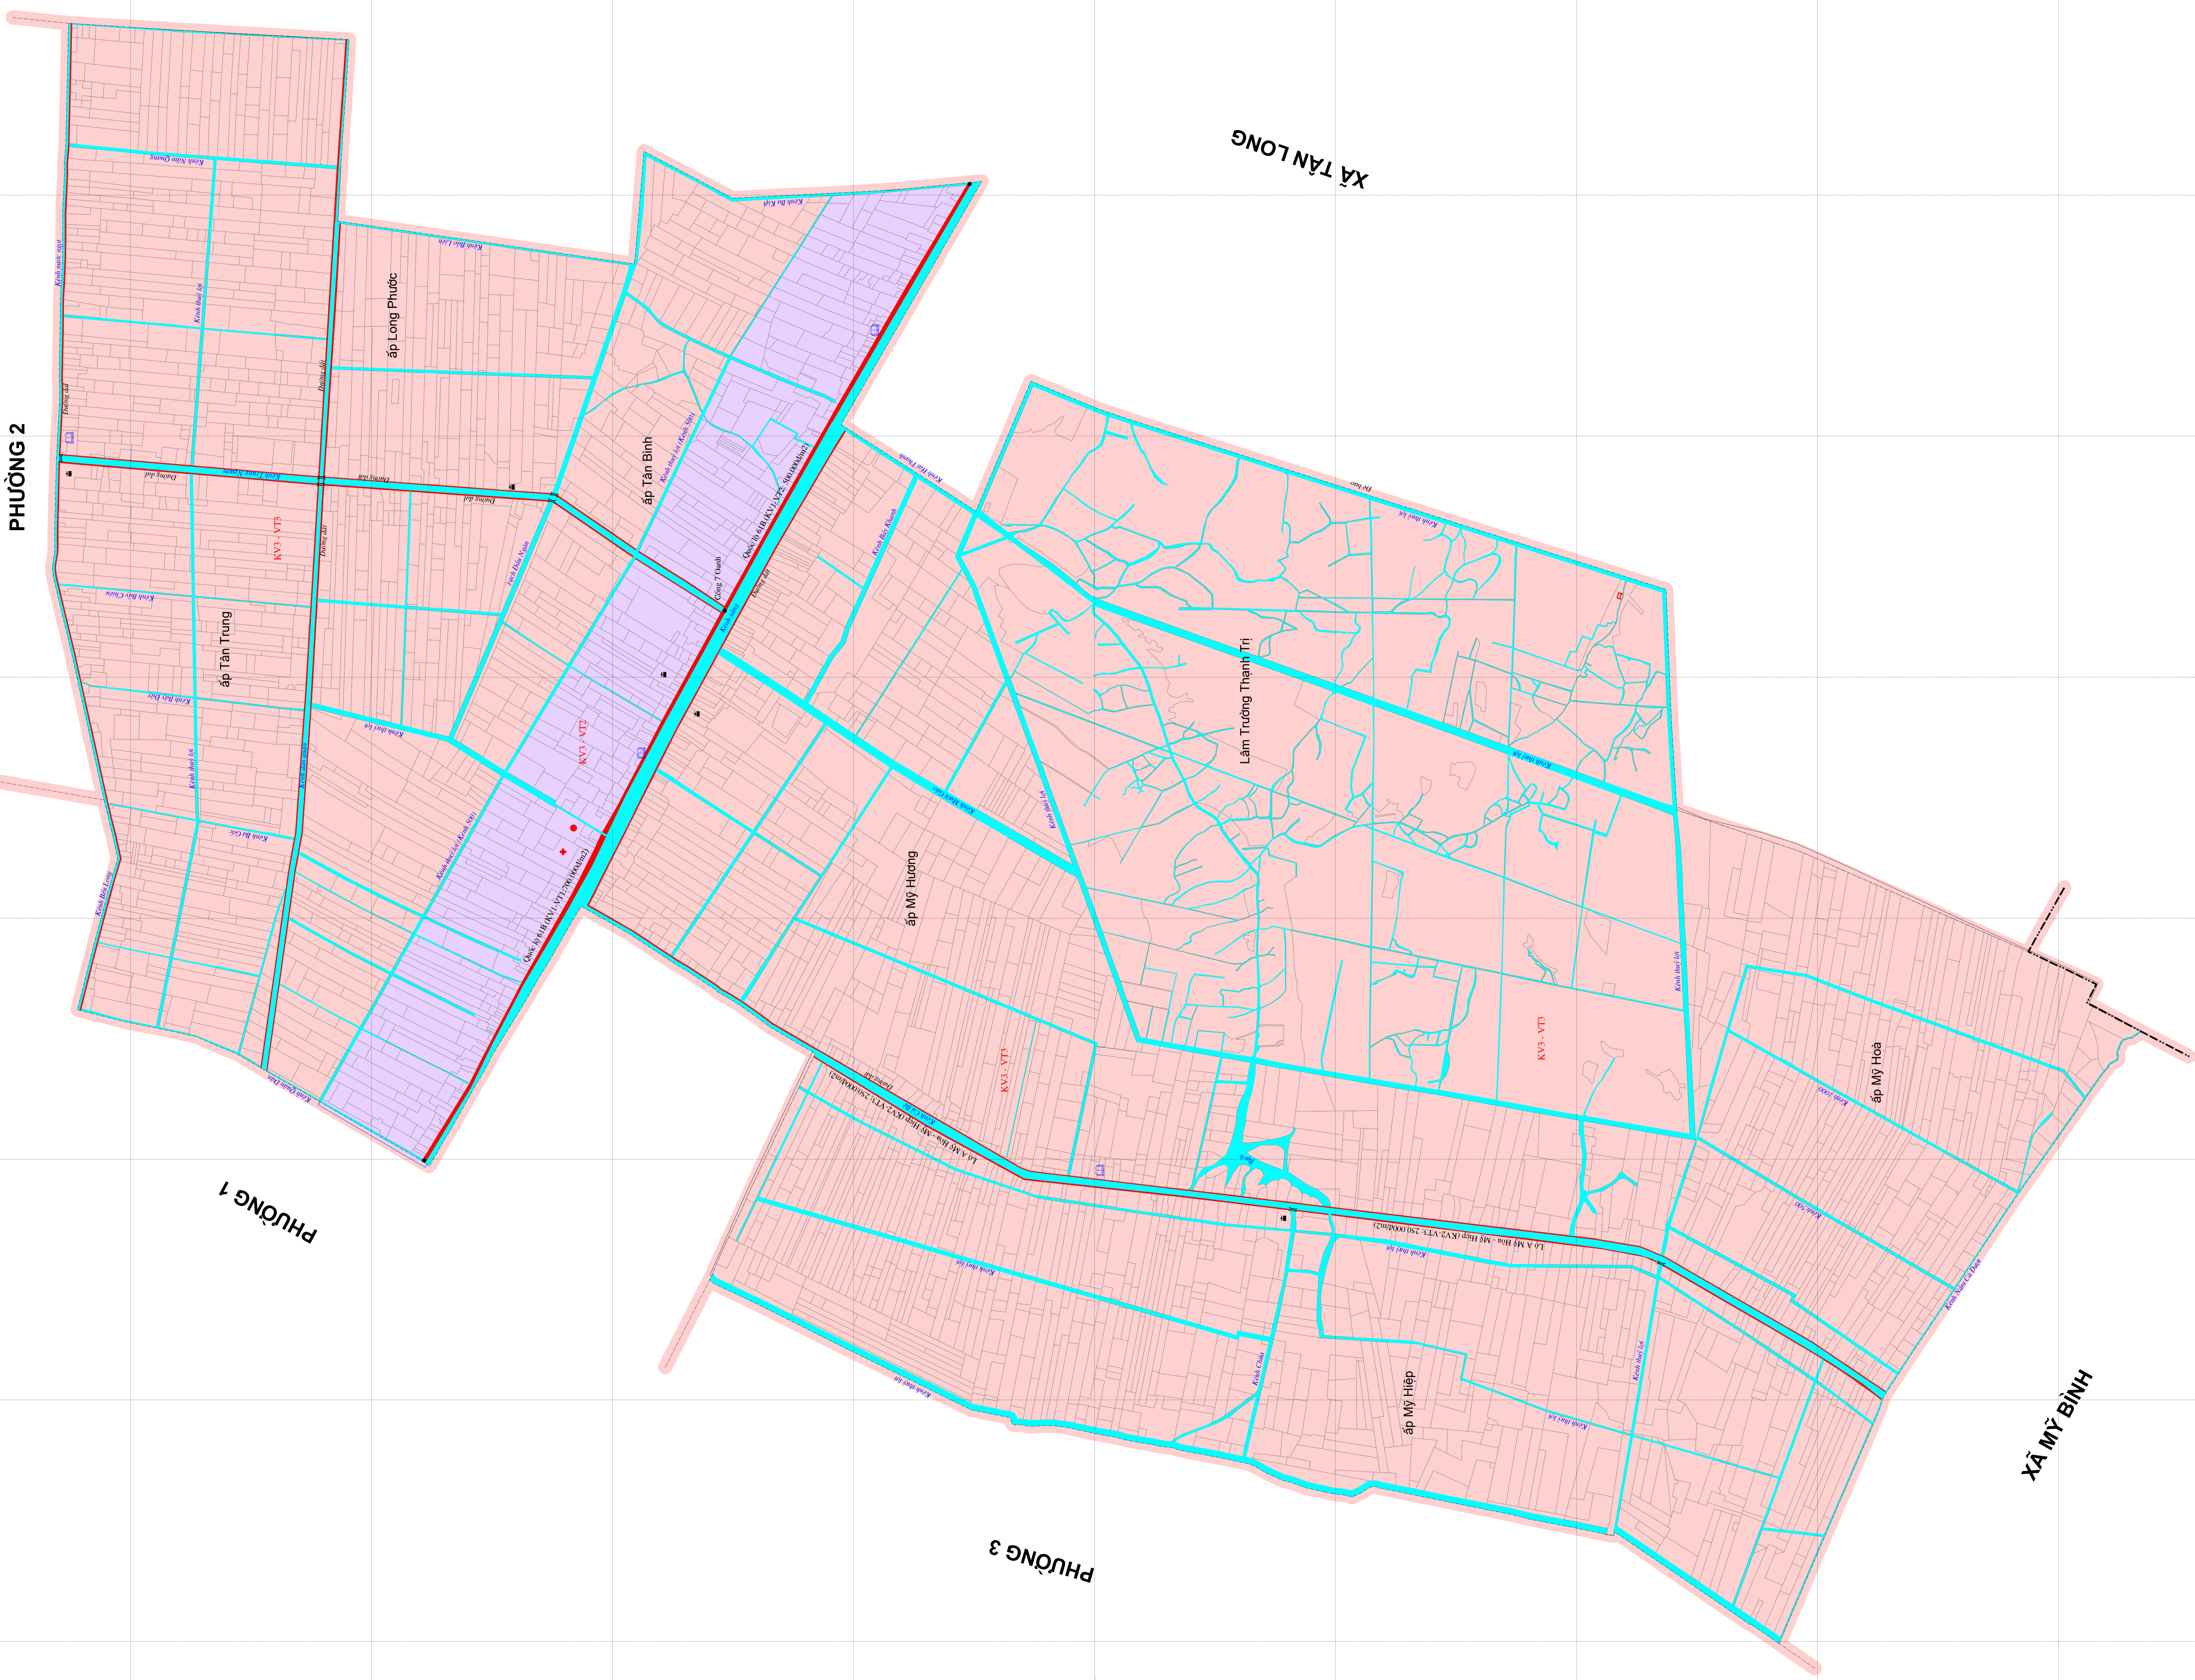

BẢN ĐỒ GIÁ ĐẤT NÔNG NGHIỆP VÀ PHI NÔNG NGHIỆP XÃ LONG BÌNH - THỊ XÃ NGÃ NĂM - TỈNH SÓC TRĂNG

GIẢI ĐOẠN 2020-2024

CHI NHÁNH CÔNG TY TNHH MTV
TÀI NGUYÊN VÀ MÔI TRƯỜNG MIỀN NAM
TRUNG TÂM QUY HOẠCH - ĐIỀU TRA TÀI NGUYÊN ĐẤT
(Ký tên, đóng dấu)

SỐ TÀI NGUYÊN VÀ MÔI TRƯỜNG
(Ký tên, đóng dấu)

HUYỆN THANH TRÍ

TỶ LỆ 1/10.000

CHỨC THÍCH		Đơn vị tính: 1000 đồng/m ²
Vị trí		Đất trồng cây hàng năm
UBND xã		Đất trồng cây lâu năm
Điện trường		
Trạm y tế		
Ban điện		
Địa giới xã		
Đường giao thông		
Thủy lợi		

Giá đất ở theo các tuyến đường đai khác:
250.000 đ/m²